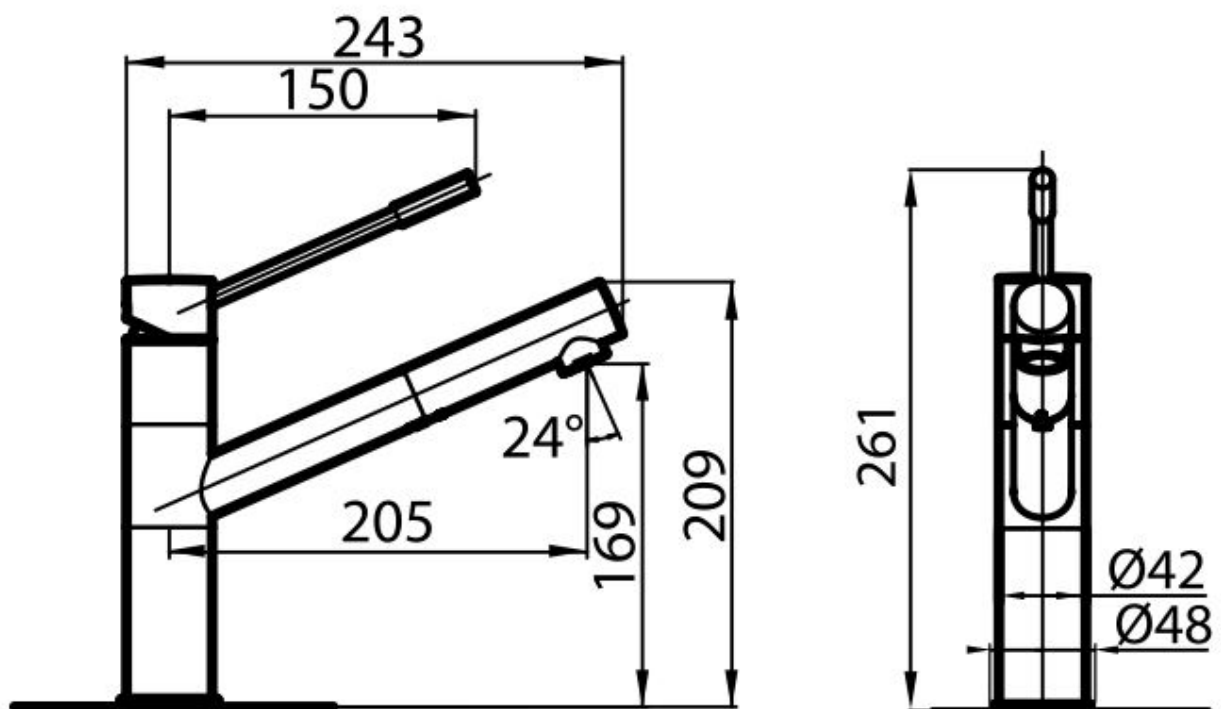

Miscelatore Lorenzo

Miscelatori

Codice: 8466 000

CARATTERISTICHE

CANNA ESTRAIBILE La bocca del miscelatore è estraibile per poter raggiungere agevolmente ogni zona del lavello.

PIASTRA DI RINFORZO Tutti i miscelatori Foster hanno in dotazione la piastra di rinforzo che fornisce perfetta stabilità su qualsiasi lavello.

ROTAZIONE 120°

DETTAGLI

Tipo miscelatore Miscelatore con canna girevole ed estraibile

Materiale Ottone

Texture Cromato

Angolo di rotazione 120°

Base d'appoggio ø48mm

Cartuccia Con dischi ceramici

Foro mixer $\varnothing 35\text{mm}$

Spessore max top 40 mm

DATI TECNICI

GALLERIA FOTOGRAFICA